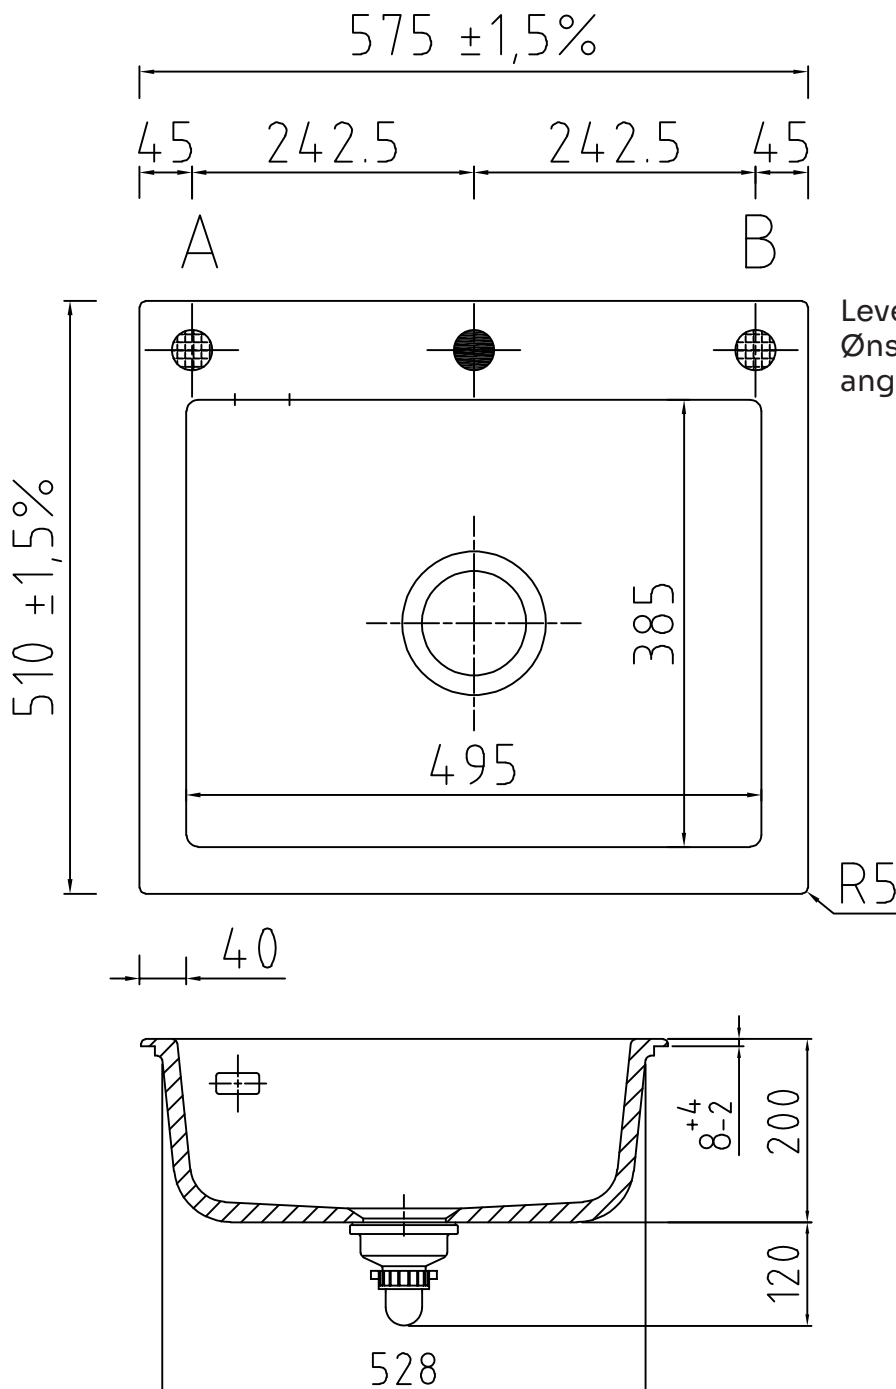

Mera 57 keramik køkkenvask

LAVABO®

Varenr.:
11057M

VVS-nr.:
682491150

Materiale:	Keramik
Farve:	Blank hvid
Overflade:	Glaseret, blank
Monteringsmulighed:	Nedfældning
Skabsbredde:	600 mm
Hanehul:	Ja
Overløb:	Ja
Bundventil medfølger:	Ja i PVD messing

Leveres med Ø35 mm hanehul.
Ønskes yderlige huller (Pos A og B)
angives dette ved bestilling.